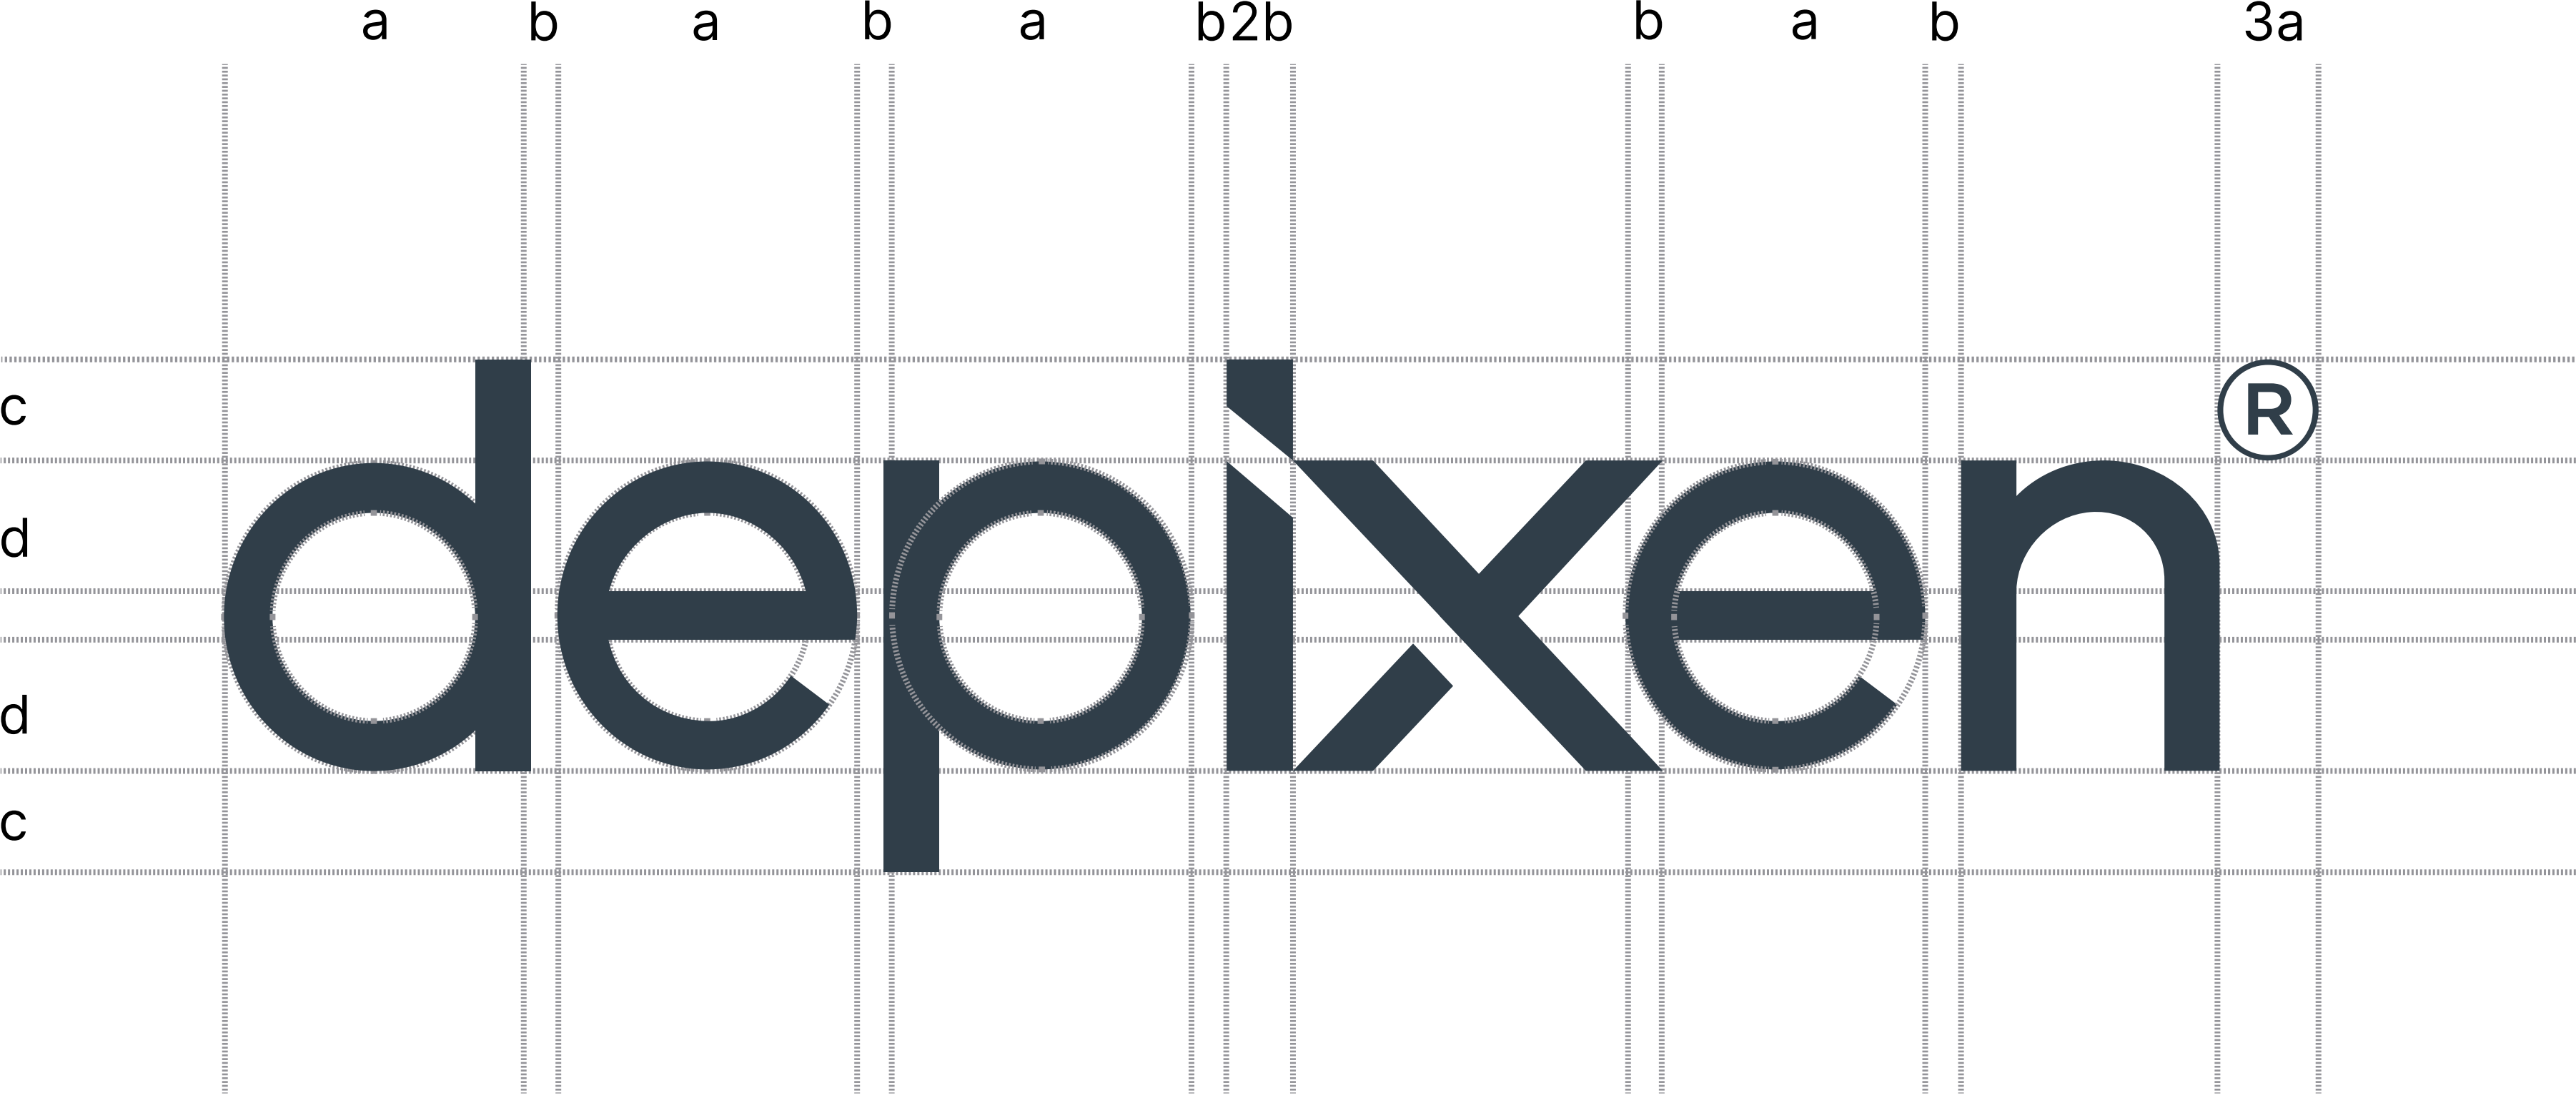

LOGO RENKLERİ

PANTONE 805 C
#FF7276

PANTONE 432 CP
#25303B

ESPAS DENGESI

BEYAZ ZEMİN KULLANIMI

GRI ZEMİN KULLANIMI
#EOEOEO

KOYU ZEMİN KULLANIMI
#25303B

depixen[®]
software & AI